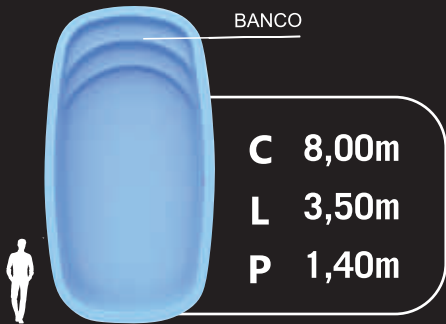

RIO SÃO FRANCISCO

LINHA ILHA 3D

RIO MARAJÓ

COMPARATIVO COM
UM HOMEM DE 1,70M

C: Comprimento
L: Largura
P: Profundidade

MEDIDAS APROXIMADAS

ACESSE NOSSO SITE
PARA BAIXAR AS PLANTAS:
WWW.RIOPISCINAS.COM.BR

LINHA O REI 3D

RIO VENEZA

RIO PIAUÍ

RIO JIRITUBA

MEDIDAS APROXIMADAS

CORES DISPONÍVEIS

COMPARATIVO COM
UM HOMEM DE 1,70M

C: Comprimento
L: Largura
P: Profundidade

ACESSE NOSSO SITE
PARA BAIXAR AS PLANTAS:
WWW.RIOPISCINAS.COM.BR

LINHA CACHOEIRAS

RIO RONCADOR

RIO JEQUITIBÁ

RIO GUAPIAÇU

RIO MACACU

RIO BOA VISTA

RIO VALÉRIO

LINHA INFANTIL

RIO PARU

LINHA DANÚBIO

RIO DANÚBIO

C: Comprimento
L: Largura
P: Profundidade

MEDIDAS APROXIMADAS

ACESSE NOSSO SITE
PARA BAIXAR AS PLANTAS:
WWW.RIOPISCINAS.COM.BR