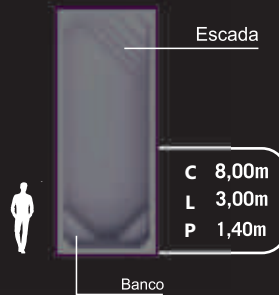

LINHA O REI 3D

RIO JEQUIÁ

MEDIDAS APROXIMADAS

CORES DISPONÍVEIS

COMPARATIVO COM
UM HOMEM DE 1,70M

C: Comprimento
L: Largura
P: Profundidade

ACESSE NOSSO SITE
PARA BAIXAR AS PLANTAS:
WWW.RIOPISCINAS.COM.BR