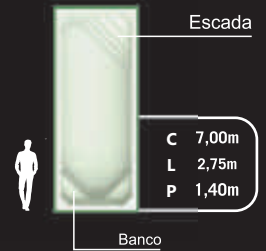

C: Comprimento
L: Largura
P: Profundidade

MEDIDAS APROXIMADAS

ACESSE NOSSO SITE
PARA BAIXAR AS PLANTAS:
WWW.RIOPISCINAS.COM.BR

LINHA DIAMOND

RiO Centenary

RiO Topázio

RiO Regente

LINHA PARAÍSO

RIO SÃO FRANCISCO

LINHA ILHA 3D

RIO MARAJÓ

COMPARATIVO COM
UM HOMEM DE 1,70M

C: Comprimento
L: Largura
P: Profundidade

MEDIDAS APROXIMADAS

ACESSE NOSSO SITE
PARA BAIXAR AS PLANTAS:
WWW.RIOPISCINAS.COM.BR

LINHA O REI 3D

RIO MARITUBA

RIO IPANEMA

RIO JEQUIÁ

RIO NIQUIM

RIO CAPIÁ

RIO BÁLSAMO

RIO MEIRIM

RIO ACARAU

RIO VENEZA

RIO PIAUÍ

RIO JIRITUBA

MEDIDAS APROXIMADAS

CORES DISPONÍVEIS

COMPARATIVO COM
UM HOMEM DE 1,70M

C: Comprimento
L: Largura
P: Profundidade

ACESSE NOSSO SITE
PARA BAIXAR AS PLANTAS:
WWW.RIOPISCINAS.COM.BR