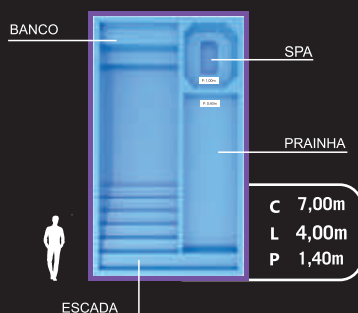

C: Comprimento

L: Largura

P: Profundidade

ACESSE NOSSO SITE
PARA BAIXAR AS PLANTAS:
WWW.RIOPISCINAS.COM.BR

LINHA OURO

RIO CONGO

RIO NILO

RIO MISSISSIPI

C: Comprimento
L: Largura
P: Profundidade

MEDIDAS APROXIMADAS

ACESSE NOSSO SITE
PARA BAIXAR AS PLANTAS:
WWW.RIOPISCINAS.COM.BR

LINHA DIAMOND

RiO Centenary

RiO Topázio

RiO Regente

LINHA PARAÍSO

RIO SÃO FRANCISCO

LINHA ILHA 3D

RIO MARAJÓ

COMPARATIVO COM
UM HOMEM DE 1,70M

C: Comprimento
L: Largura
P: Profundidade

MEDIDAS APROXIMADAS

ACESSE NOSSO SITE
PARA BAIXAR AS PLANTAS:
WWW.RIOPISCINAS.COM.BR

LINHA O REI 3D