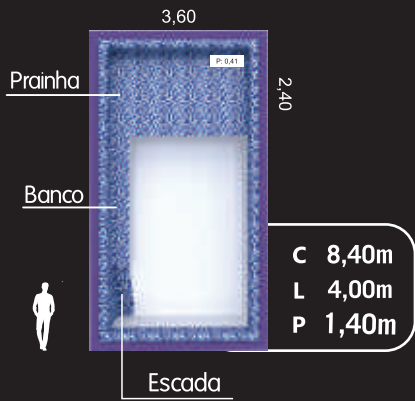

C: Comprimento

L: Largura

P: Profundidade

ACESSE NOSSO SITE
PARA BAIXAR AS PLANTAS:
WWW.RIOPISCINAS.COM.BR

LINHA OURO

RIO CONGO

RIO NILO

RIO MISSISSIPI

RIO GANGES

RIO VOLGA

RIO TIGRE

LINHA SPA

RIO MOOREA

RIO BERMUDAS

RIO AZUL

COMPARATIVO COM
UM HOMEM DE 1,70M

C: Comprimento
L: Largura
P: Profundidade

MEDIDAS APROXIMADAS

ACESSE NOSSO SITE
PARA BAIXAR AS PLANTAS:
WWW.RIOPISCINAS.COM.BR

LINHA DIAMOND

RiO Centenary

RiO Topázio

RiO Regente

LINHA PARAÍSO

RIO SÃO FRANCISCO

LINHA ILHA 3D

RIO MARAJÓ

COMPARATIVO COM
UM HOMEM DE 1,70M

C: Comprimento
L: Largura
P: Profundidade

MEDIDAS APROXIMADAS

ACESSE NOSSO SITE
PARA BAIXAR AS PLANTAS:
WWW.RIOPISCINAS.COM.BR

LINHA O REI 3D