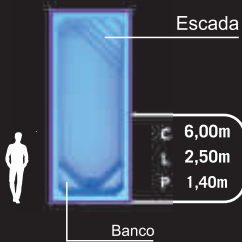

RIO SÃO FRANCISCO

LINHA ILHA 3D

RIO MARAJÓ

COMPARATIVO COM
UM HOMEM DE 1,70M

C: Comprimento
L: Largura
P: Profundidade

MEDIDAS APROXIMADAS

ACESSE NOSSO SITE
PARA BAIXAR AS PLANTAS:
WWW.RIOPISCINAS.COM.BR

LINHA O REI 3D

RIO MARITUBA

RIO IPANEMA

RIO JEQUIÁ

RIO NIQUIM

RIO CAPIÁ

RIO BÁLSAMO

RIO MEIRIM

RIO ACARAU

RIO VENEZA

RIO PIAUÍ

RIO JIRITUBA

MEDIDAS APROXIMADAS

CORES DISPONÍVEIS

COMPARATIVO COM
UM HOMEM DE 1,70M

C: Comprimento
L: Largura
P: Profundidade

ACESSE NOSSO SITE
PARA BAIXAR AS PLANTAS:
WWW.RIOPISCINAS.COM.BR

RIO PARU

LINHA DANÚBIO

RIO DANÚBIO

C: Comprimento
L: Largura
P: Profundidade

MEDIDAS APROXIMADAS

ACESSE NOSSO SITE
PARA BAIXAR AS PLANTAS:
WWW.RIOPISCINAS.COM.BR