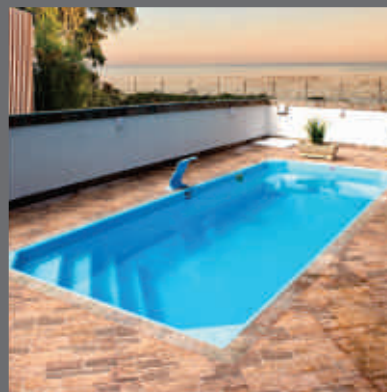

RIO VENEZA

RIO PIAUÍ

RIO JIRITUBA

MEDIDAS APROXIMADAS

CORES DISPONÍVEIS

COMPARATIVO COM
UM HOMEM DE 1,70M

C: Comprimento
L: Largura
P: Profundidade

ACESSE NOSSO SITE
PARA BAIXAR AS PLANTAS:
WWW.RIOPISCINAS.COM.BR