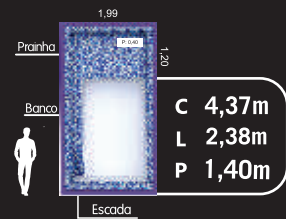

C: Comprimento

L: Largura

P: Profundidade

ACESSE NOSSO SITE
PARA BAIXAR AS PLANTAS:
WWW.RIOPISCINAS.COM.BR

LINHA OURO

RIO CONGO

RIO NILO

RIO MISSISSIPI

C: Comprimento
L: Largura
P: Profundidade

MEDIDAS APROXIMADAS

ACESSE NOSSO SITE
PARA BAIXAR AS PLANTAS:
WWW.RIOPISCINAS.COM.BR

LINHA DIAMOND

RiO Centenary

RiO Topázio

RiO Regente

LINHA PARAÍSO

RIO SÃO FRANCISCO

LINHA ILHA 3D

RIO MARAJÓ

COMPARATIVO COM
UM HOMEM DE 1,70M

C: Comprimento
L: Largura
P: Profundidade

MEDIDAS APROXIMADAS

ACESSE NOSSO SITE
PARA BAIXAR AS PLANTAS:
WWW.RIOPISCINAS.COM.BR

LINHA O REI 3D

RIO VENEZA

RIO PIAUÍ

RIO JIRITUBA

MEDIDAS APROXIMADAS

CORES DISPONÍVEIS

COMPARATIVO COM
UM HOMEM DE 1,70M

C: Comprimento
L: Largura
P: Profundidade

ACESSE NOSSO SITE
PARA BAIXAR AS PLANTAS:
WWW.RIOPISCINAS.COM.BR